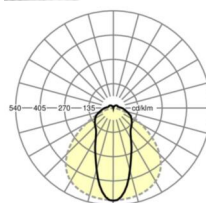

электротехника

Балласт	Электронный драйвер (1 штука)
Мощность системы	42W
сетевое напряжение	230V/50Hz
класс энергосбережения/Источник света	B

Оптика

Оснастка	LED, цветопередача/оттенок света CRI ≥ 80 / 4000K
Допуск для координаты цветности (MacAdam)	3SDCM
Фотобиологическая безопасность (светильник)	RG1
Номинальный световой поток	7516lm
Срок службы LED	50000h L80/B10 (Tq 35°C)
светоотдача светильников	181lm/W
Угол излучения	45° (C0) / 100° (C90)
UGR поп./вдоль	23.8 / 23.7

Механика

цвет корпуса	белый стандартный для электротехники RAL 9016
размеры (LxWxH/DxH)	1531mm x 63mm x 54mm
вес (нетто)	2.1kg
Вид монтажа	сборка трековых систем, световая структура

DEEP-LINK

<https://www.regiolux.de/ru/article/19155004030>

Ссылка	LED 7500lm 840
ηLB	100 %
Φ ↓/↑	90 % / 10 %
UGR поп./вдоль	23.8 / 23.7

63

66

размеры

L	1531 mm	Длина
B	63 mm	Ширина
H	54 mm	Высота